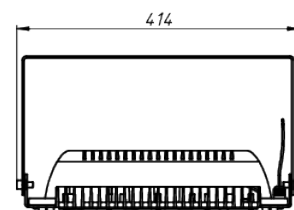

LAD LED R500-3-60-36-105L 2Ex

Маркировка взрывозащиты: 2Ex nR mb IIC T6 Gc X, Ex tb IIIc T80°C Dc X

Модель / Артикул	LAD LED R500-3-60-36-105L 2Ex
Световой поток*, Лм	17102
Угол излучения	60*
Энергопотребление, Вт	105
Цветовая температура**, К	5000K
Индекс цветопередачи***	Ra 70
Кэффициент мощности	0.95
Номинальное напряжение питания****, В	АС/DC36
Влаго и пылезащита	IP65
Вид климатического исполнения	УХЛ1
Класс защиты от поражения эл. током	III
Диапазон рабочих температур	-60°C ... +50°C
Тип крепления	Лура
Габаритные размеры светильника*****, мм	414 x 258 x 228
Гарантийный срок	5 лет